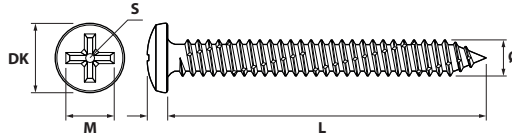

## TORNILLO DIN 7981-C / ISO 7049 INOXIDABLE A-2

PAN HEAD SCREW DIN 7981 STAINLESS STEEL AISI 304  
 VIS À TÊTE TÊTE CYLINDRIQUE DIN 7981 EN ACIER INOXIDABLE A-2  
 ZYLINDERKOPF-BLECHSCHRAUBE DIN 7981 EDELSTAHL A-2

CAJA / BOX / BOÎTE

**INOX. A-2 / S.S. AISI 304**

CÓDIGO / Code / Code: **7981A2**

UNIDADES X CAJA / Units x box / Unités x boîte

ØxL (m.m.)	Ø2,9	Ø3,5	Ø3,9	Ø4,2	Ø4,8	Ø5,5	Ø6,3
6,5	1.000	1.000	1.000				
9,5	1.000	1.000	1.000	1.000			
13	1.000	1.000	1.000	1.000	1.000	1.000	
16	1.000	1.000	1.000	1.000	1.000	1.000	500
19	1.000	1.000	1.000	1.000	1.000	1.000	500
22	1.000	1.000	1.000	1.000	1.000	1.000	500
25	1.000	1.000	1.000	1.000	500	500	200
32	1.000	1.000	1.000	500	500	500	200
38		1.000	500	500	500	500	200
45		500		500	200	200	200
50				200	200	200	200
60				200	200	100	200
70				200	200	100	100
80					200	100	100
90					100	100	100
100					100	100	100
<b>MEDIDAS / Measures / Mesures</b>							
DK	5,6	6,9	7,5	8,2	9,5	10,8	12,5
K max.	2,2	2,6	2,8	3,05	3,55	3,95	4,55
M	3	4,2	4,4	4,7	5,1	6,8	7,1
S (Phillips)	1	2	2	2	2	3	3

AUTOSERVICIO / SELF-SERVICE / AUTO-SERVICE

**INOX. A-2 / S.S. AISI 304**

CÓDIGO

MEDIDA

Code / Code

Measure / Mesure

ØxL  
m.m.

BF7981A23509	<b>3,5x9,5</b>	100	12
BF7981A23513	<b>3,5x13</b>	100	12
BF7981A23516	<b>3,5x16</b>	100	12
BF7981A23519	<b>3,5x19</b>	100	12
BF7981A23525	<b>3,5x25</b>	100	12
BF7981A23919	<b>3,9x19</b>	100	12
BF7981A23925	<b>3,9x25</b>	100	12
BF7981A24216	<b>4,2x16</b>	100	12
BF7981A24219	<b>4,2x19</b>	100	12
BF7981A24225	<b>4,2x25</b>	100	12
BF7981A24232	<b>4,2x32</b>	100	12
BF7981A24819	<b>4,8x19</b>	100	12
BF7981A24825	<b>4,8x25</b>	100	12
BF7981A24832	<b>4,8x32</b>	100	12
BF7981A24838	<b>4,8x38</b>	50	12
BF7981A25532	<b>5,5x32</b>	50	12
BF7981A25538	<b>5,5x38</b>	50	12